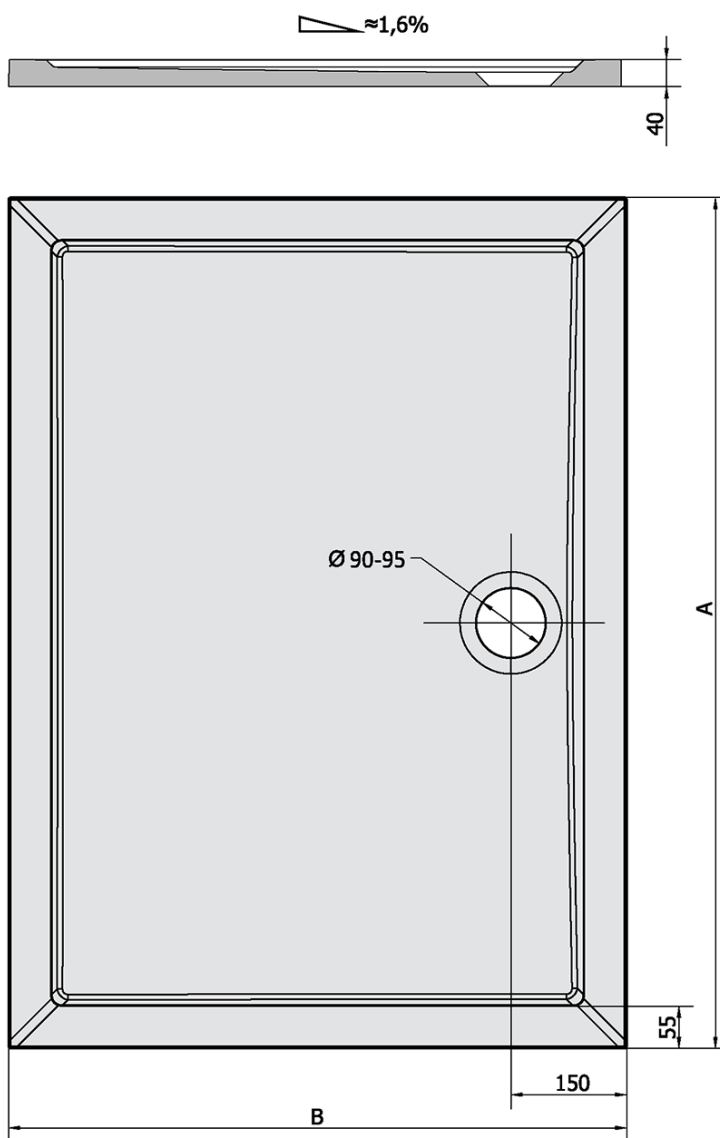

# Produktový list

Objednací kód: **59111**

**KARIA** sprchová vanička z litého mramoru, obdélník  
110x90x4cm, bílá

KARIA	kod	A	B
80x70	11091	800	700
90x70	44511	900	700
90x80	63511	900	800
100x70	71565	1000	700
100x80	45511	1000	800
100x90	51111	1000	900
110x80	46511	1100	800
110x90	59111	1100	900
120x70	47511	1200	700
120x80	48511	1200	800
120x90	49511	1200	900
120x100	26611	1200	1000